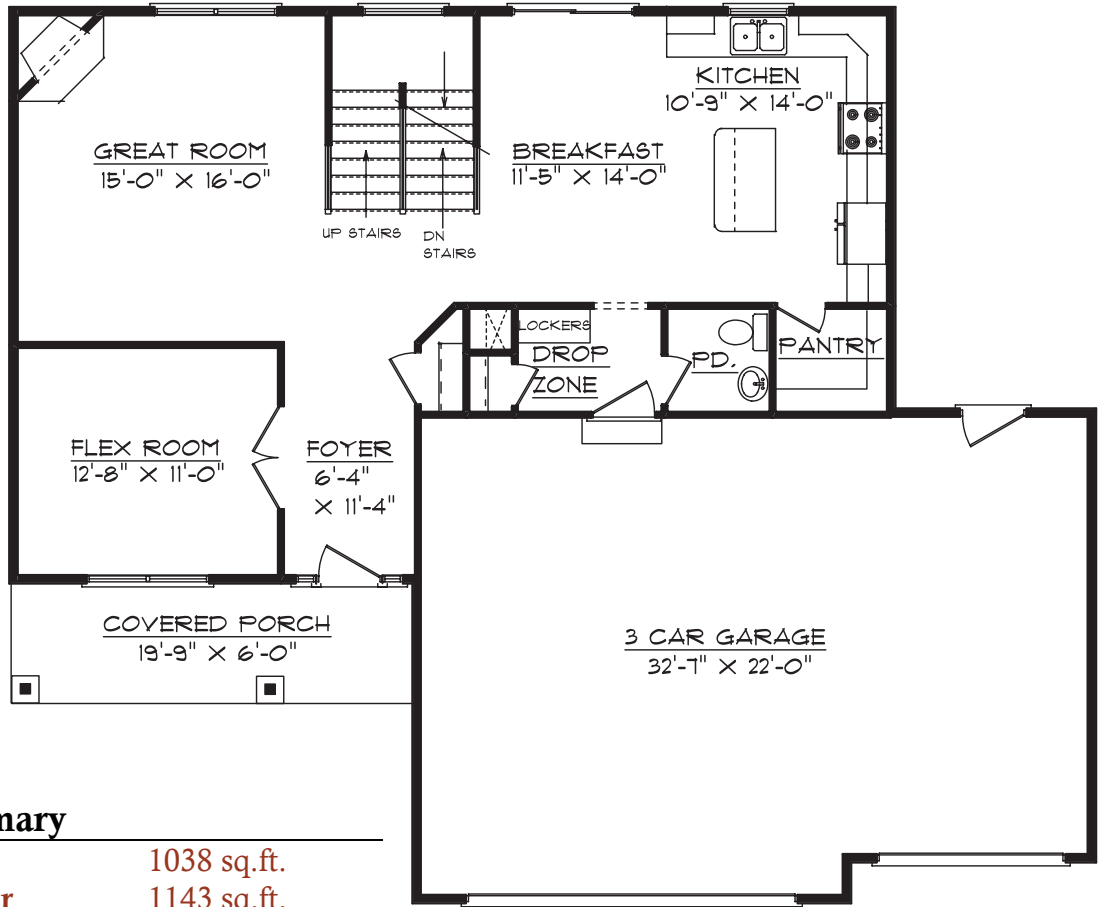

**Lot 109 Prairie Meadows**  
**404 Banbury Lane**  
**Savoy, IL 61874**

**Plan Summary**

<b>First Floor</b>	1038 sq.ft.
<b>Second Floor</b>	1143 sq.ft.
<b>Unfinished Basement</b>	0 sq.ft.
<b>TOTAL Finished</b>	2181 sq.ft.